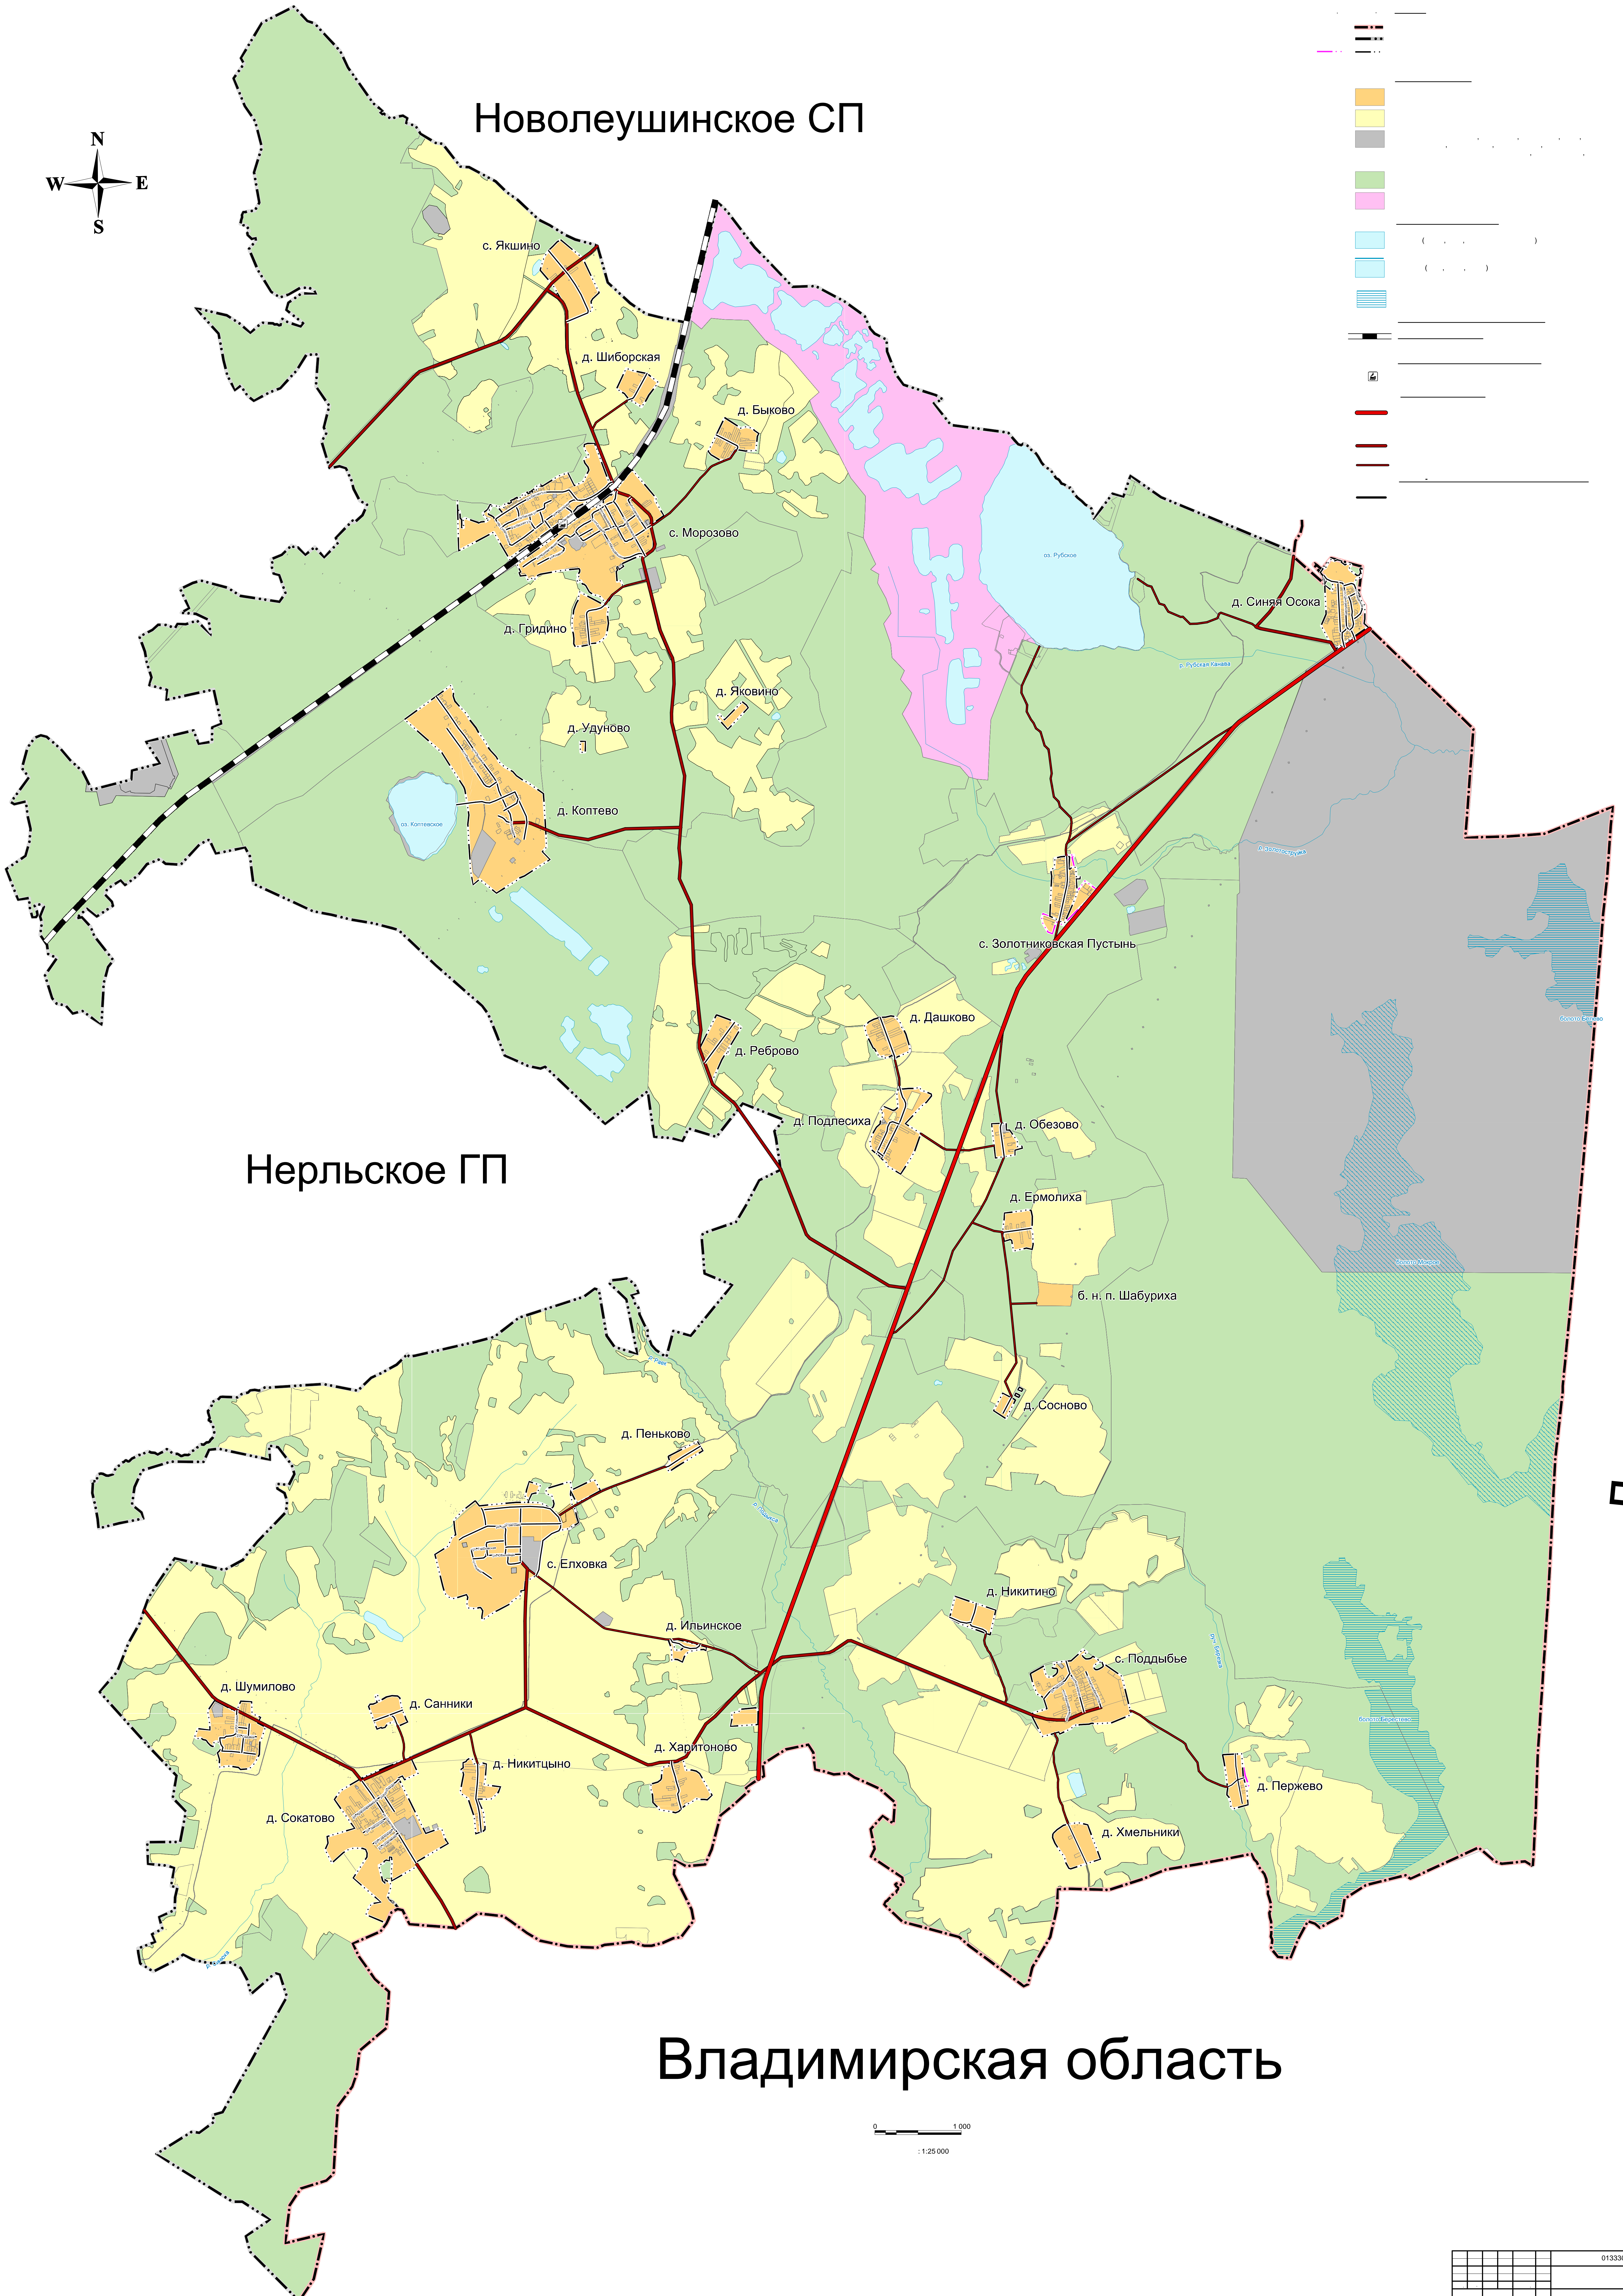

1:25 000

Новолеушинское СП

Нерльское ГП

Лежневский район

Владимирская область

0133300015822000004	
1	8
1:25 000	